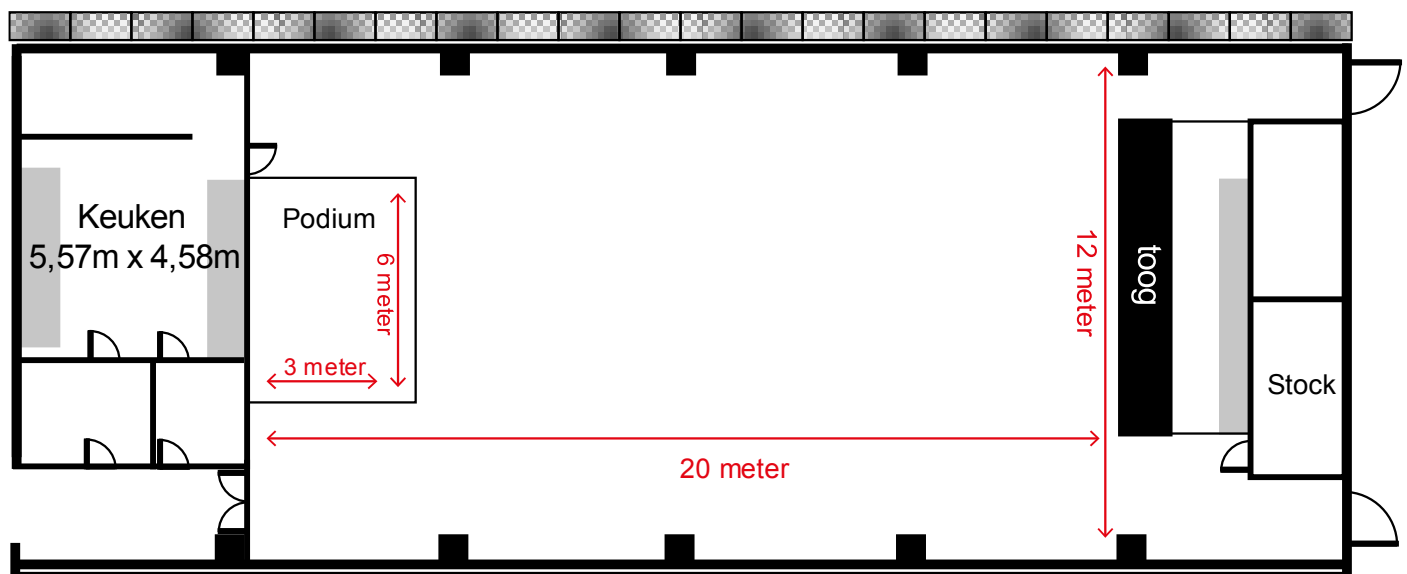

## Keuken

lengte x breedte: 5,57m x 4,58m

uitrusting: 6 kookplaten + dampkap, werkblad met 2 wasbakken (koud en warm), frigo (staand Amerikaans model) en diepvries (bakmodel)

Capaciteit stand: 15 personen